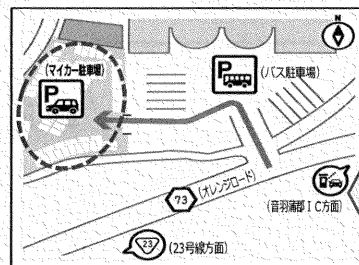

○日 時 **2020年12月6日(日) ※雨天決行(雨具持参願います)**

- ・現地集合 ・現地解散
- ・第1部 9:30受付 第2部 11:00受付

○場 所 **みかん狩り「蒲郡オレンジパーク」**

愛知県蒲郡市清田町小栗見1-93
TEL: 0533-38-2321
協豊本社から一般道で約60分

○対 象 **組合員とその家族**

※家族のみの参加はできません。

乗用車の駐車場は店舗
向かって左側にある
砂利の駐車場です。

○参加費

	大人(中学生以上)	小人(小学生)	幼児(3歳~未就学児)	2歳以下
みかん狩りのみ	300円	無料	無料	無料
みかん狩り&釜めしセット	800円	500円	300円	無料

「あさり」or「しらす」
どちらか選べます！

※組合員の方は売店にて交換できるお土産引換券をお付けします！！

※大人・小人の方にはお土産にみかん1kgプレゼント！

キリトリ線

「みかん狩り」申込書

裏面も合わせてご記入ください。(コピー可)