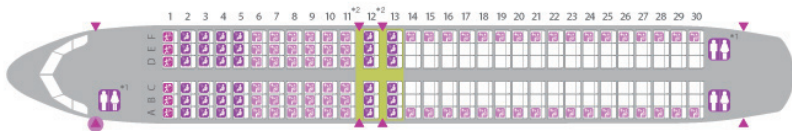

機内持込手荷物 7kg
受託手荷物 20kg まで
無料

飛行機のお座席の
ご希望承ります
*注

✕ Peachのフライトは
全て禁煙です

*座席はスタンダードシート(14列目から30列目の
窓側以外)のみの指定となります

座席数180席 (ファストシート6席、スマートシート36席、プレジャーシート70席、スタンダードシート68席)

Peachで気軽に石垣島へ【2021年1月22日就航】

フライト
スケジュール
※2021年5月12日現在
※6/2、9、16、23、30 運休

【ホテルミヤヒラ利用】Peach(ピーチ)で行く石垣島3・4日間 航空券&ホテル(おひとり/朝食あり/単位:円)

Table with 6 columns (A-F) and 3 rows (1名1室利用, 2名1室利用, 3名1室利用) showing prices for Miyahira Hotel.

Table with 6 columns (A-F) and 3 rows (1名1室利用, 2名1室利用, 3名1室利用) showing prices for Miyahira Hotel.

全コース共通注意事項

- 利用航空会社: ピーチ(スタンダードシート/機内食なし) ■最少催行人数: 1名 ■食事条件: (3日間)朝2食0夕0 (4日間)朝3食0夕0 ■添乗員: なし
■このコースの延泊はお受けできません ■利用予定ホテル: ホテルミヤヒラ/ホテル ロイヤル マリン パレス石垣島 ※空港⇄ホテル間の送迎はついておりません。 ※空港諸税・受託手荷物20kgまで機内持ち込み手荷物7kgは旅行代金に含まれております。 ※座席指定はスタンダードシート(14列目から30列目の窓側以外)のみの指定となります。又、混雑状況等によりご希望に添いかねる場合がございます。<2021/05/12現在>